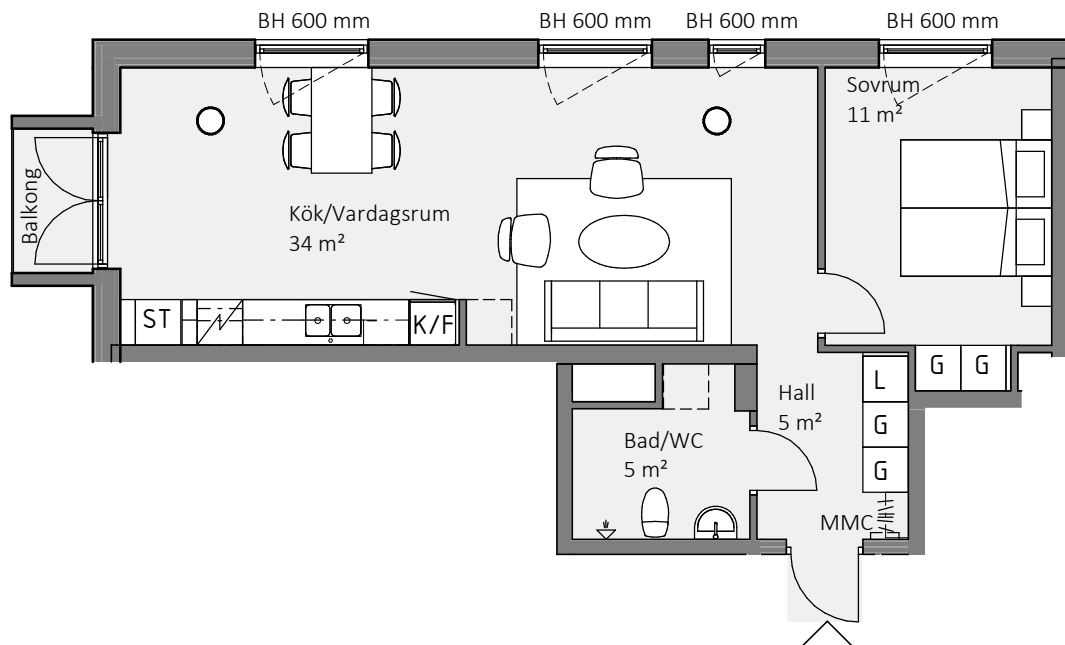

KV. Holland 27

Lägenhet 2003

2 RoK 56,5 m²

Etabl.
1977

Jofast

Teckenförklaring

BH	Bröstningshöjd	ST	Städskap
MMC	Multimediacentral	G	Garderob
K	Kylskåp	KLK	Klädkammare
F	Frysskåp	- - -	Väggskap/Klädstång
K/F	Kyl/Frys	- - -	Öppningsbart fönster
HS	Högskap	- - -	
L	Linneskåp	- - -	
☒	Spis/Ugn	- - -	Plats för tvättmaskin el. extra förvaring