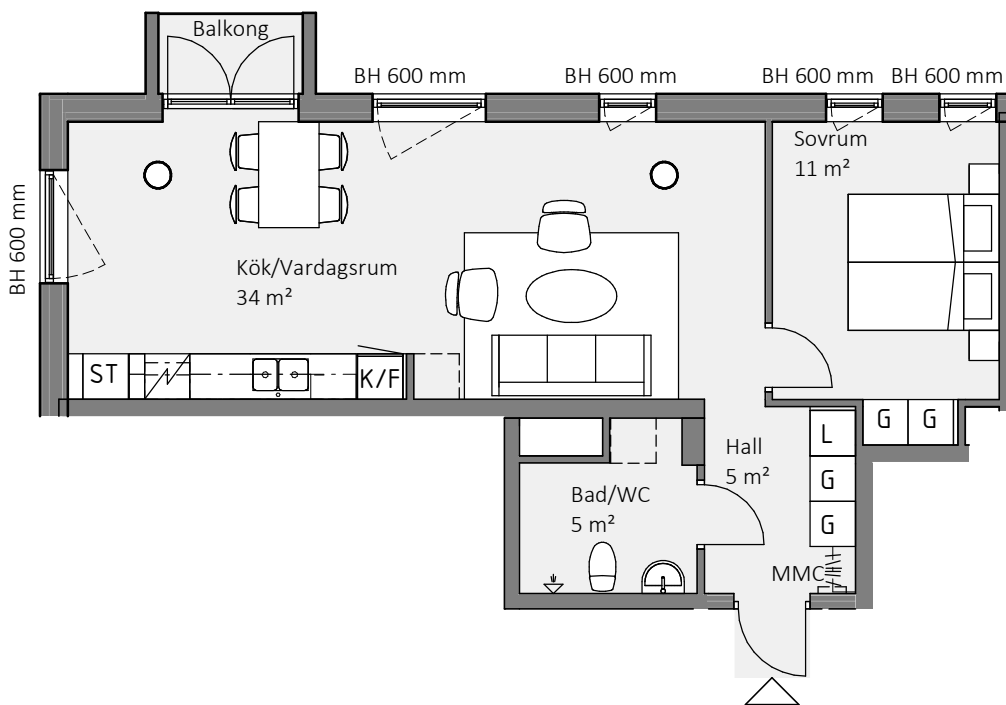

# Lägenhet 1803

2 RoK 56,5 m<sup>2</sup>

Etabl.  
1977

# Jofast

0 1 2 3 4 5  
SKALA 1:100 METER

## Teckenförklaring

BH	Bröstningshöjd	ST	Städskap
MMC	Multimediacentral	G	Garderob
K	Kylskåp	KLK	Klädkammare
F	Frysskåp	- - -	Väggskap/Klädstång
K/F	Kyl/Frys	—	Öppningsbart fönster
HS	Högskap	□	Plats för tvättmaskin el. extra förvaring
L	Linneskåp		
□	Spis/Ugn		