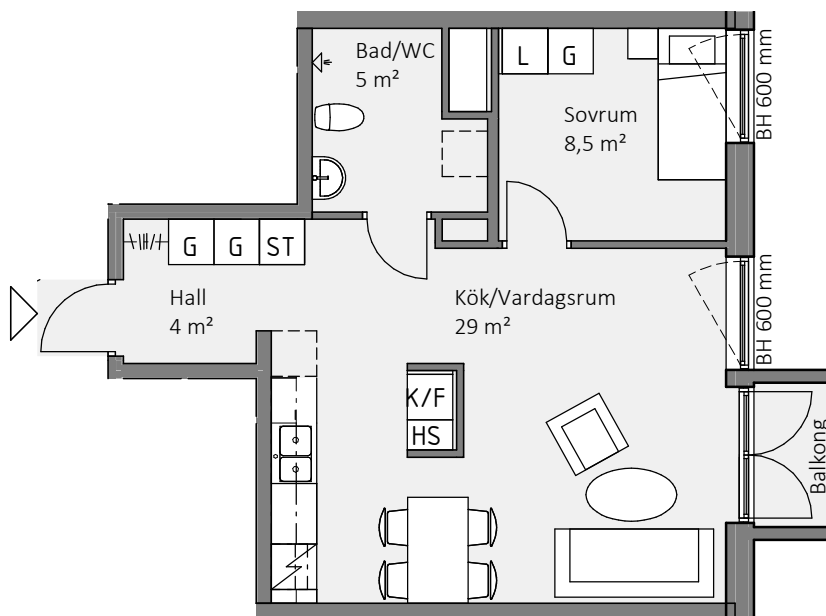

# Lägenhet 2305

2 RoK 47 m<sup>2</sup>

Etabl  
1977

# Jofast

0 1 2 3 4 5

SKALA 1:100 METER

## Teckenförklaring

BH	Bröstningshöjd	ST	Städskap
MMC	Multimediacentral	G	Garderob
K	Kylskåp	KLK	Klädkammare
F	Frysskåp	- - -	Väggskap/Klädstång
K/F	Kyl/Frys		Öppningsbart fönster
HS	Högskap		Plats för tvättmaskin
L	Linneskåp		el. extra förvaring
	Spis/Ugn		