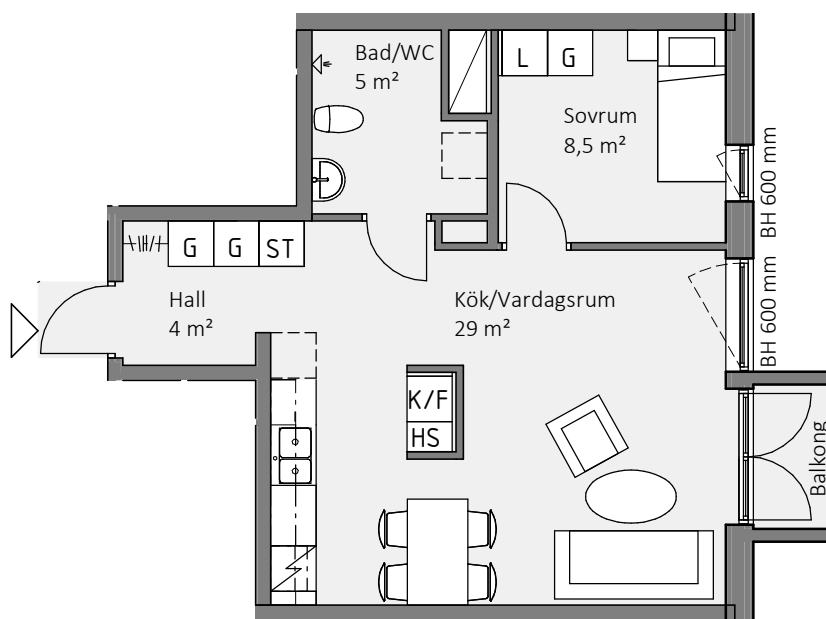

KV. Holland 27

Lägenhet 2805

2 RoK 47 m²

Etabl.
1977

Jofast

Teckenförklaring

BH	Bröstningshöjd	ST	Städsåp
MMC	Multimediacentral	G	Garderob
K	Kylskåp	KLK	Klädkammare
F	Frysskåp	- - -	Väggsåp/Klädstång
K/F	Kyl/Frys	- - -	Öppningsbart fönster
HS	Högsåp	- - -	
L	Linnesåp	- - -	
☐	Spis/Ugn	- - -	Plats för tvättmaskin el. extra förvaring