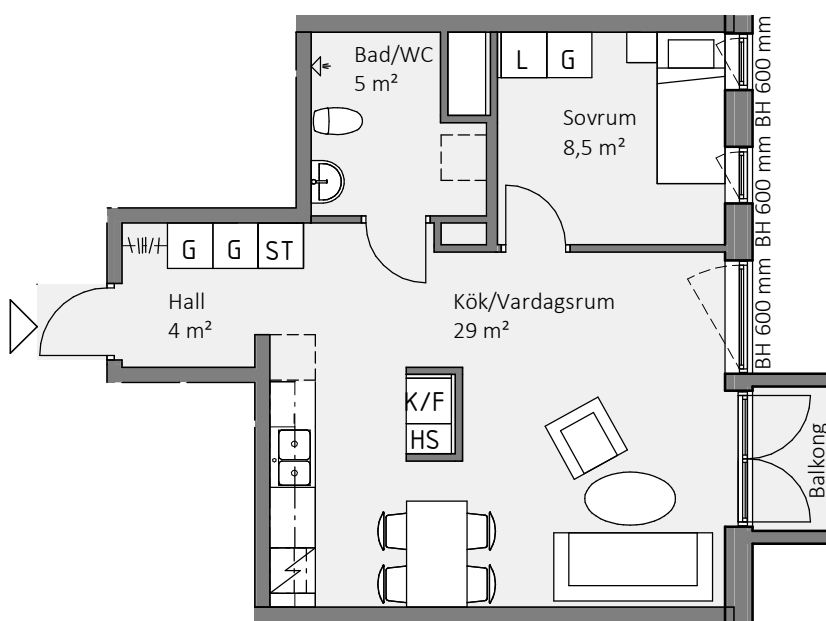

KV. Holland 27

Lägenhet 2005

2 RoK 47 m²

Etabl.
1977

Jofast

Teckenförklaring

BH	Bröstningshöjd	ST	Städskap
MMC	Multimediacentral	G	Garderob
K	Kylskåp	KLK	Klädkammare
F	Frysskåp	- - -	Väggskap/Klädstång
K/F	Kyl/Frys	—	Öppningsbart fönster
HS	Högskap	- - -	Plats för tvättmaskin
L	Linneskåp	- - -	el. extra förvaring
Spis/Ugn			