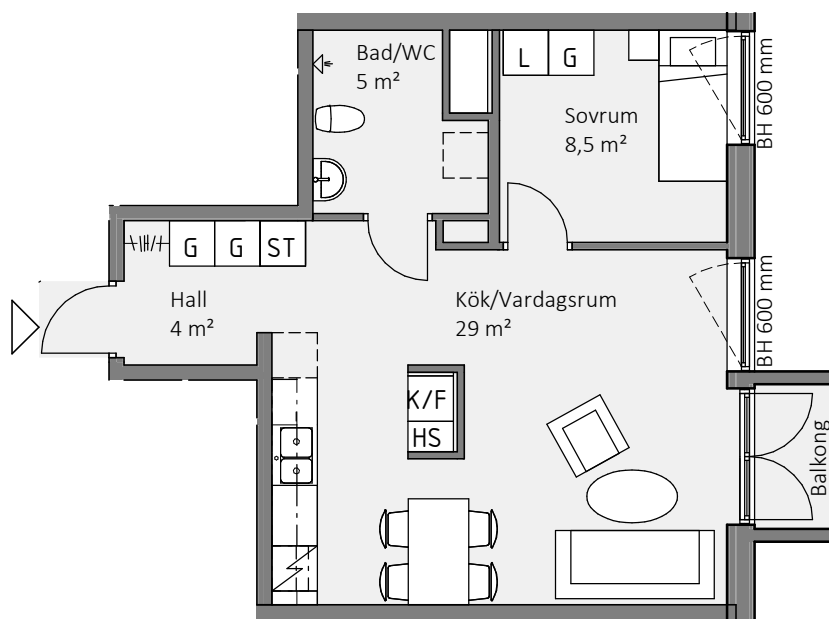

KV. Holland 27

Lägenhet 2205

2 RoK 47 m²

Etabl.
1977

Jofast

Teckenförklaring

BH	Bröstningshöjd	ST	Städsåp
MMC	Multimediacentral	G	Garderob
K	Kylskåp	KLK	Klädkammare
F	Frysskåp	—	Väggsåp/Klädstång
K/F	Kyl/Frys	—	Öppningsbart fönster
HS	Högsåp	—	
L	Linnesåp	—	
—	Spis/Ugn	—	Plats för tvättmaskin el. extra förvaring