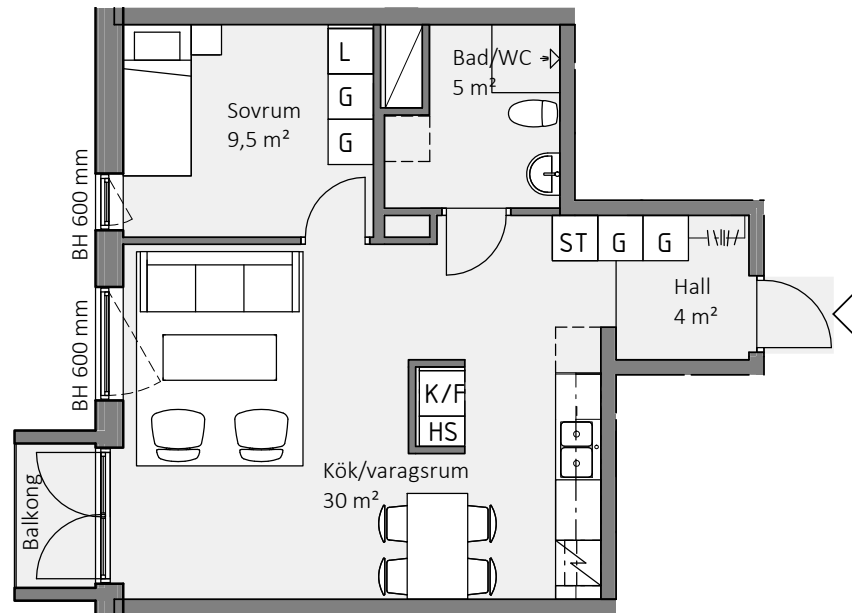

KV. Holland 27

Lägenhet 1702

2 RoK 49,5 m²

Est. 1977

Jofast

Teckenförklaring

BH	Bröstningshöjd	ST	Städskap
MMC	Multimediacentral	G	Garderob
K	Kylskåp	KLK	Klädkammare
F	Frysskåp	- - -	Väggskap/Klädstång
K/F	Kyl/Frys	— — —	Öppningsbart fönster
HS	Högskap	□	Plats för tvättmaskin el. extra förvaring
L	Linneskåp		
☒	Spis/Ugn		