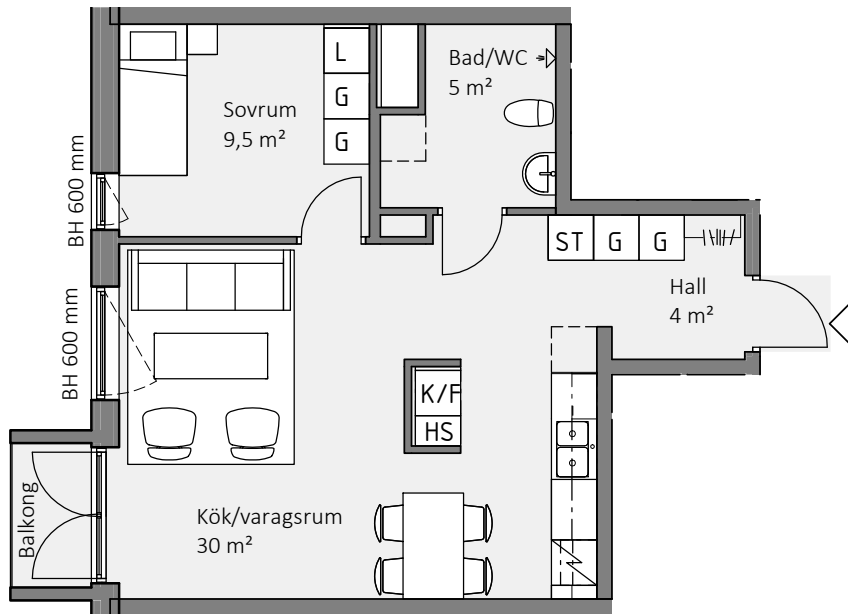

KV. Holland 27

Lägenhet 2402

2 RoK 49,5 m²

Est. 1977

Jofast

Teckenförklaring

BH	Bröstningshöjd	ST	Städskap
MMC	Multimediacentral	G	Garderob
K	Kylskåp	KLK	Klädkammare
F	Frysskåp	- - -	Väggskap/Klädstång
K/F	Kyl/Frys	— — —	Öppningsbart fönster
HS	Högskap	□	Plats för tvättmaskin el. extra förvaring
L	Linneskåp		
□	Spis/Ugn		

Plan 140