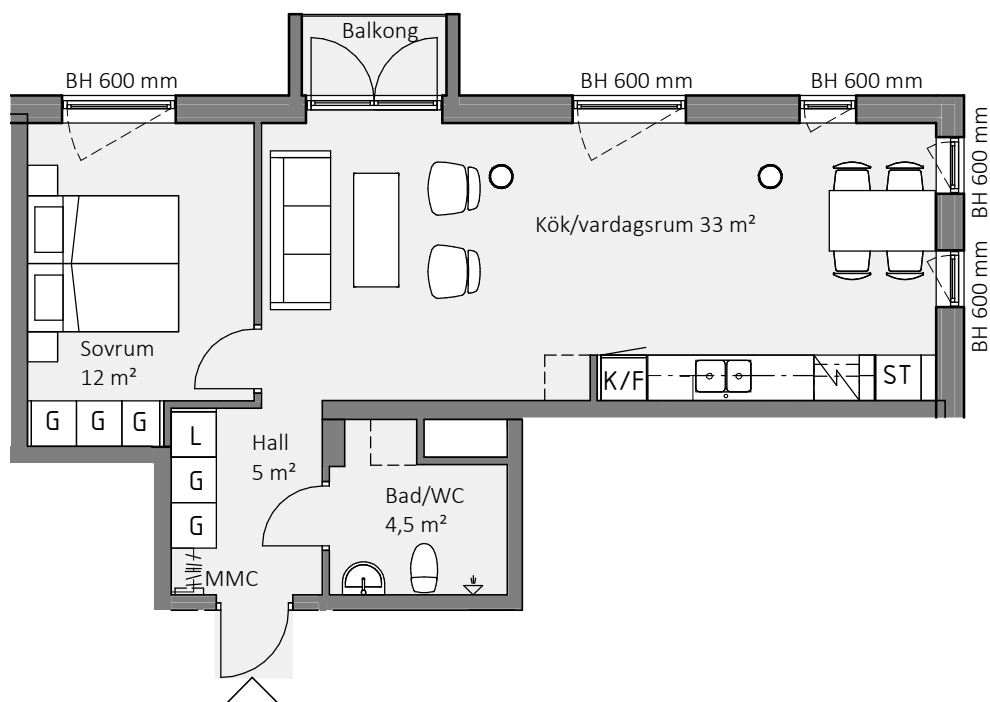

# Lägenhet 2704

2 RoK 55 m<sup>2</sup>

Etabl  
1977

# Jofast

0 1 2 3 4 5

SKALA 1:100 METER