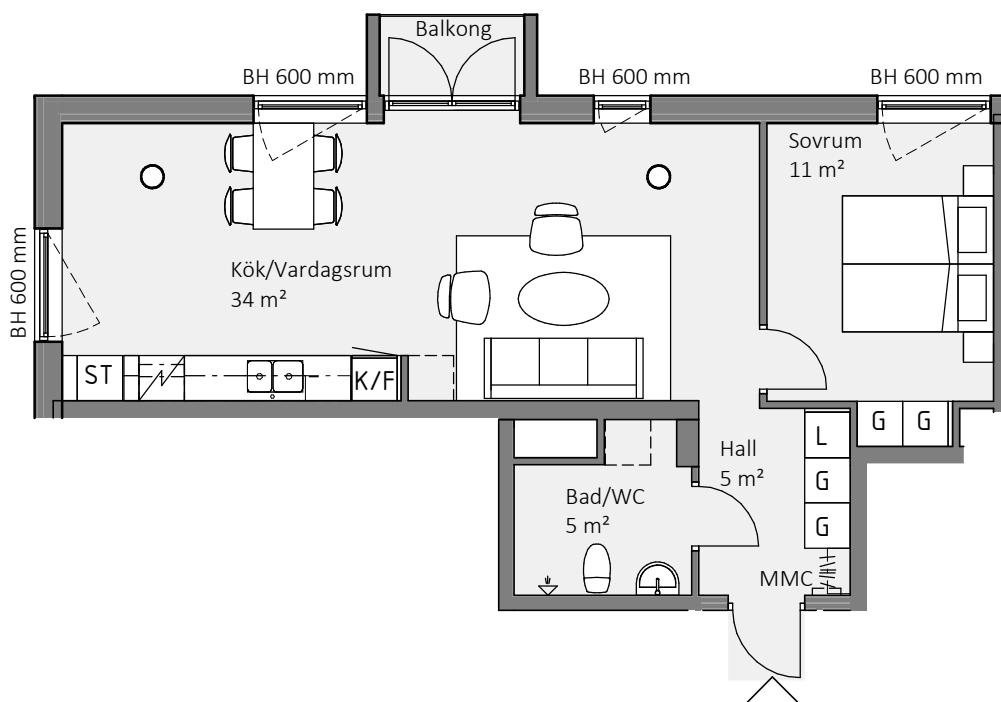

KV. Holland 27

Lägenhet 2303

2 RoK 56,5 m²

Etabl
1977

Jofast

0 1 2 3 4 5

SKALA 1:100 METER

Teckenförklaring

BH	Bröstningshöjd	ST	Städskap
MMC	Multimediacentral	G	Garderob
K	Kylskåp	KLK	Klädkammare
F	Frysskåp	---	Väggskap/Klädstång
K/F	Kyl/Frys	---	Öppningsbart fönster
HS	Högskap	---	Plats för tvättmaskin el. extra förvaring
L	Linneskåp		
☒	Spis/Ugn		

Plan 130