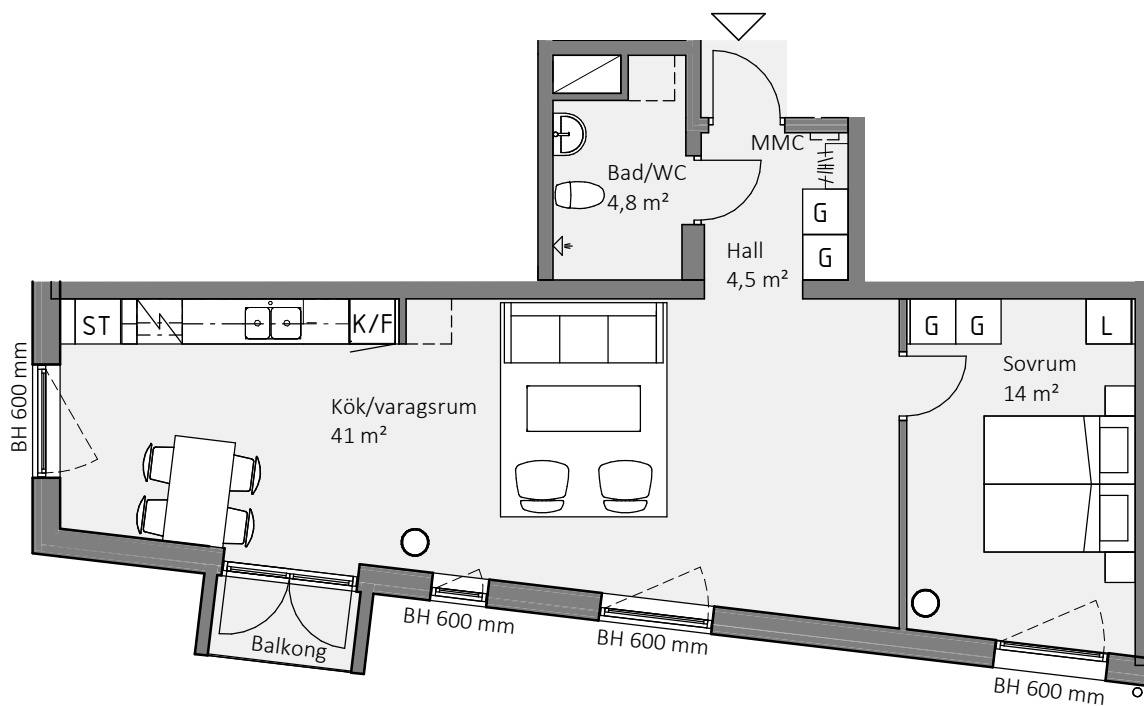

# Lägenhet 1801

2 RoK 64 m<sup>2</sup>

Etabl.  
1977

# Jofast

0 1 2 3 4 5

SKALA 1:100 METER

## Teckenförklaring

BH	Bröstningshöjd	ST	Städskap
MMC	Multimediacentral	G	Garderob
K	Kylskåp	KLK	Klädkammare
F	Frysskåp	- - -	Väggskap/Klädstång
K/F	Kyl/Frys	—	Öppningsbart fönster
HS	Högskap	□	Plats för tvättmaskin el. extra förvaring
L	Linneskåp		
□	Spis/Ugn		

Plan 80