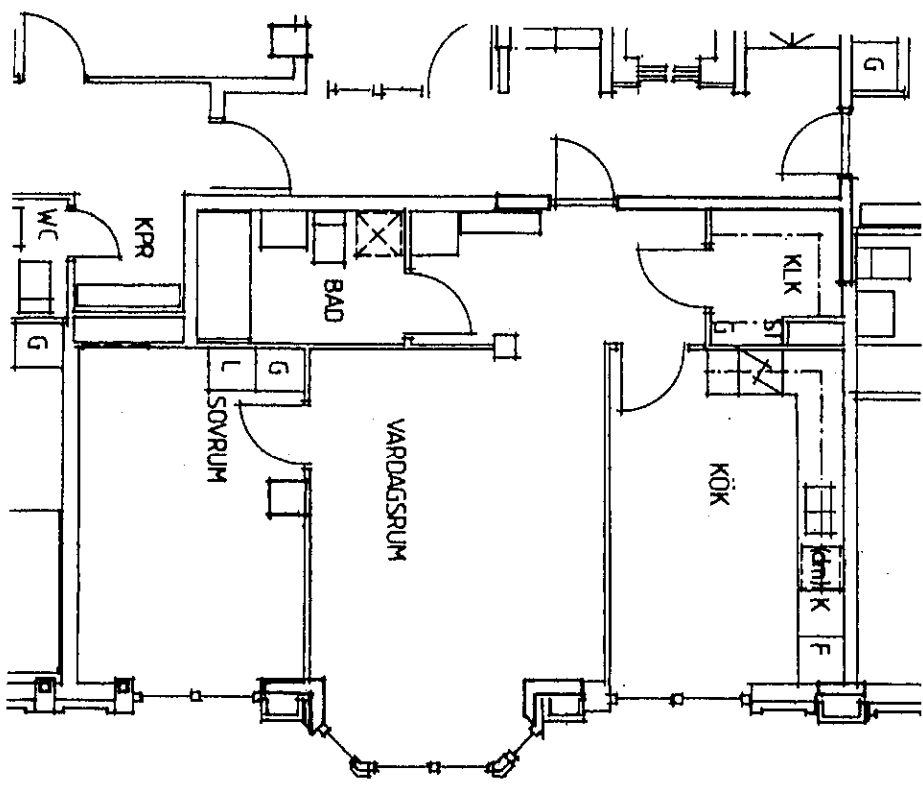

Plan skala 1:100

Lgh.nr. 104008

2 Rum o kök, 60 kvm

Kv. Belgien Västra 21, Helsingborg

Södergatan 19, 3 tr